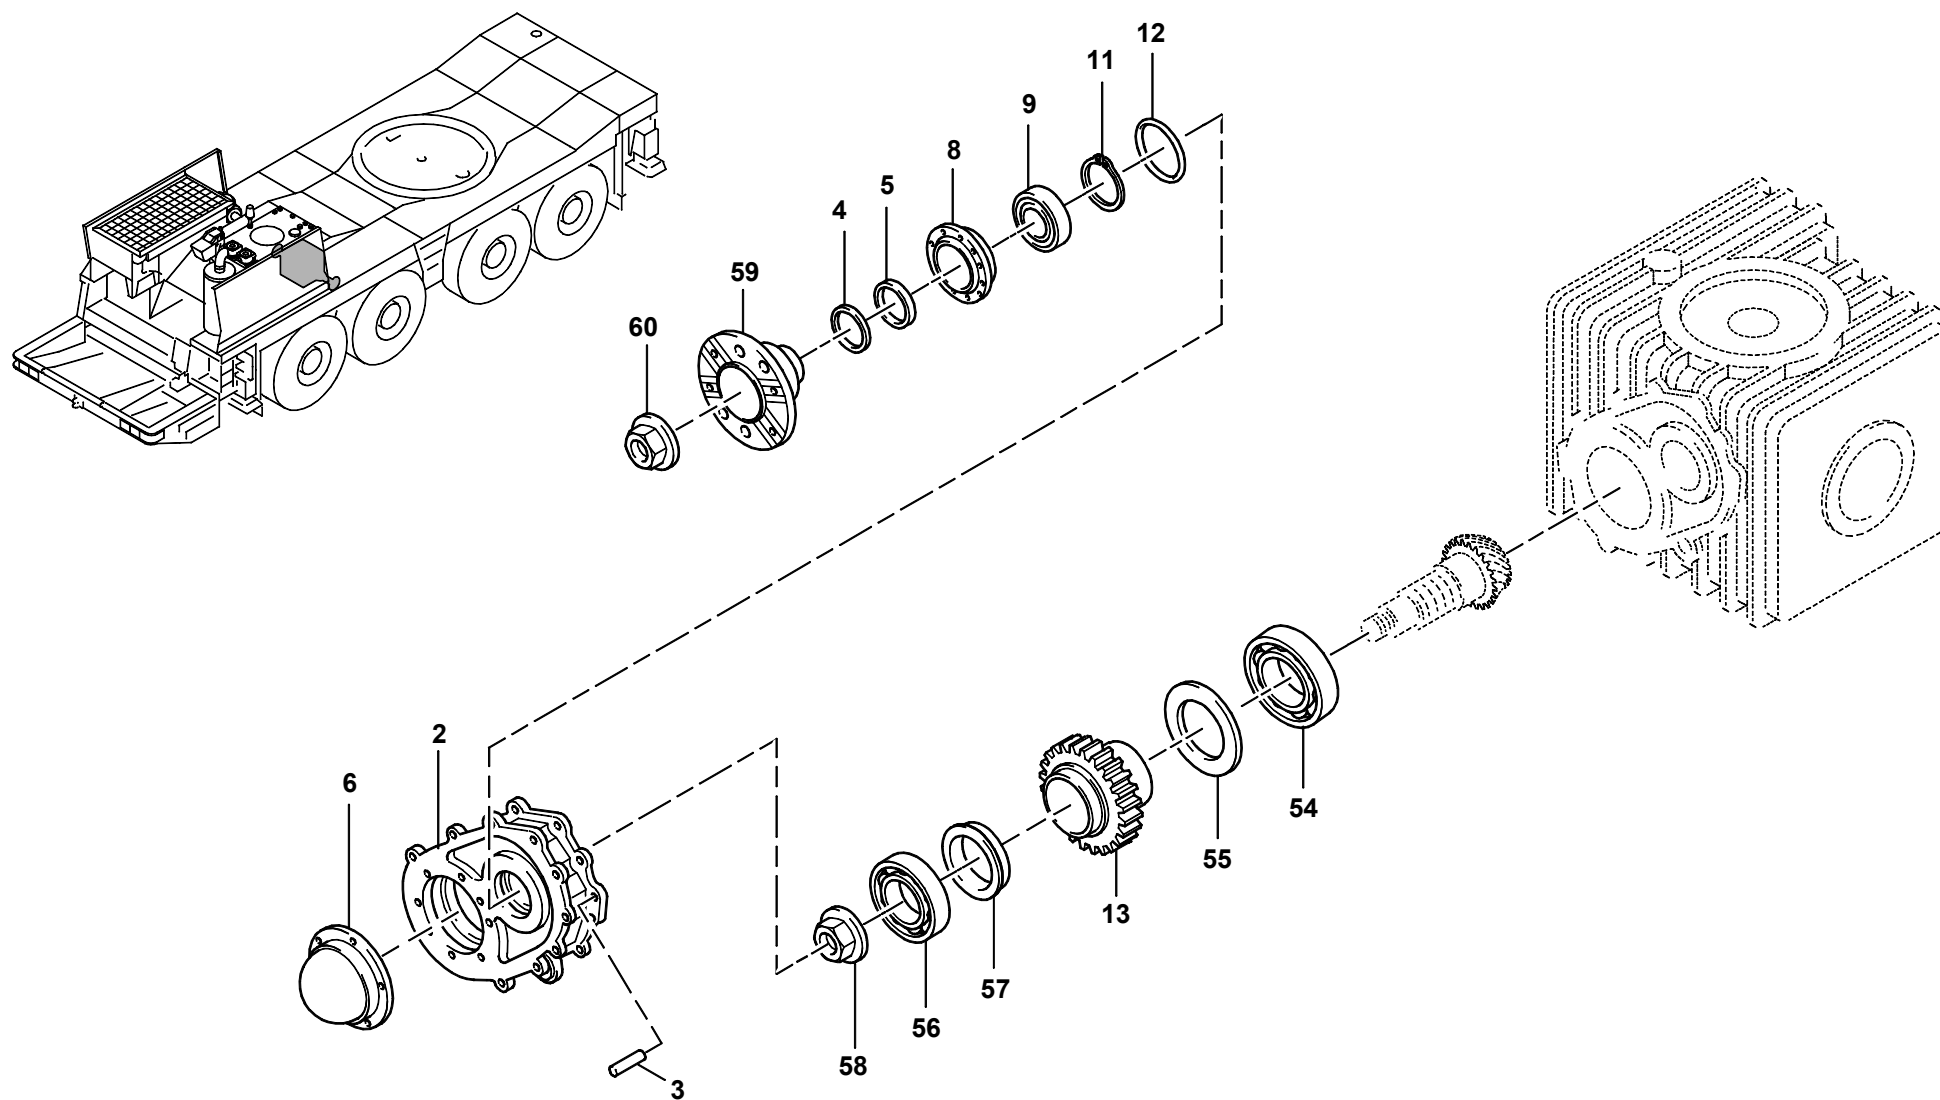

GROVE

ACHSANTRIEB
AXLE ATTACHMENT

BILDTAFEL
PICTORIAL DISPLAY

12.01

2214659-ETL D

1/4

GMK 4075
BE 511
G 631

GROVE

ACHSANTRIEB
AXLE ATTACHMENT

BILDTAFEL
PICTORIAL DISPLAY

12.01

2214659-ETL D

2/4

GMK 4075
BE 511
G 631

GROVE

ACHSANTRIEB
AXLE ATTACHMENT

BILDTAFEL
PICTORIAL DISPLAY

12.01

2214659-ETL D

3/4

GMK 4075
BE 511
G 631

GROVE [®]	ACHSANTRIEB AXLE ATTACHMENT	BILDTAFEL PICTORIAL DISPLAY		GMK 4075 BE 511 G 631
		12.01	2214659-ETL D	